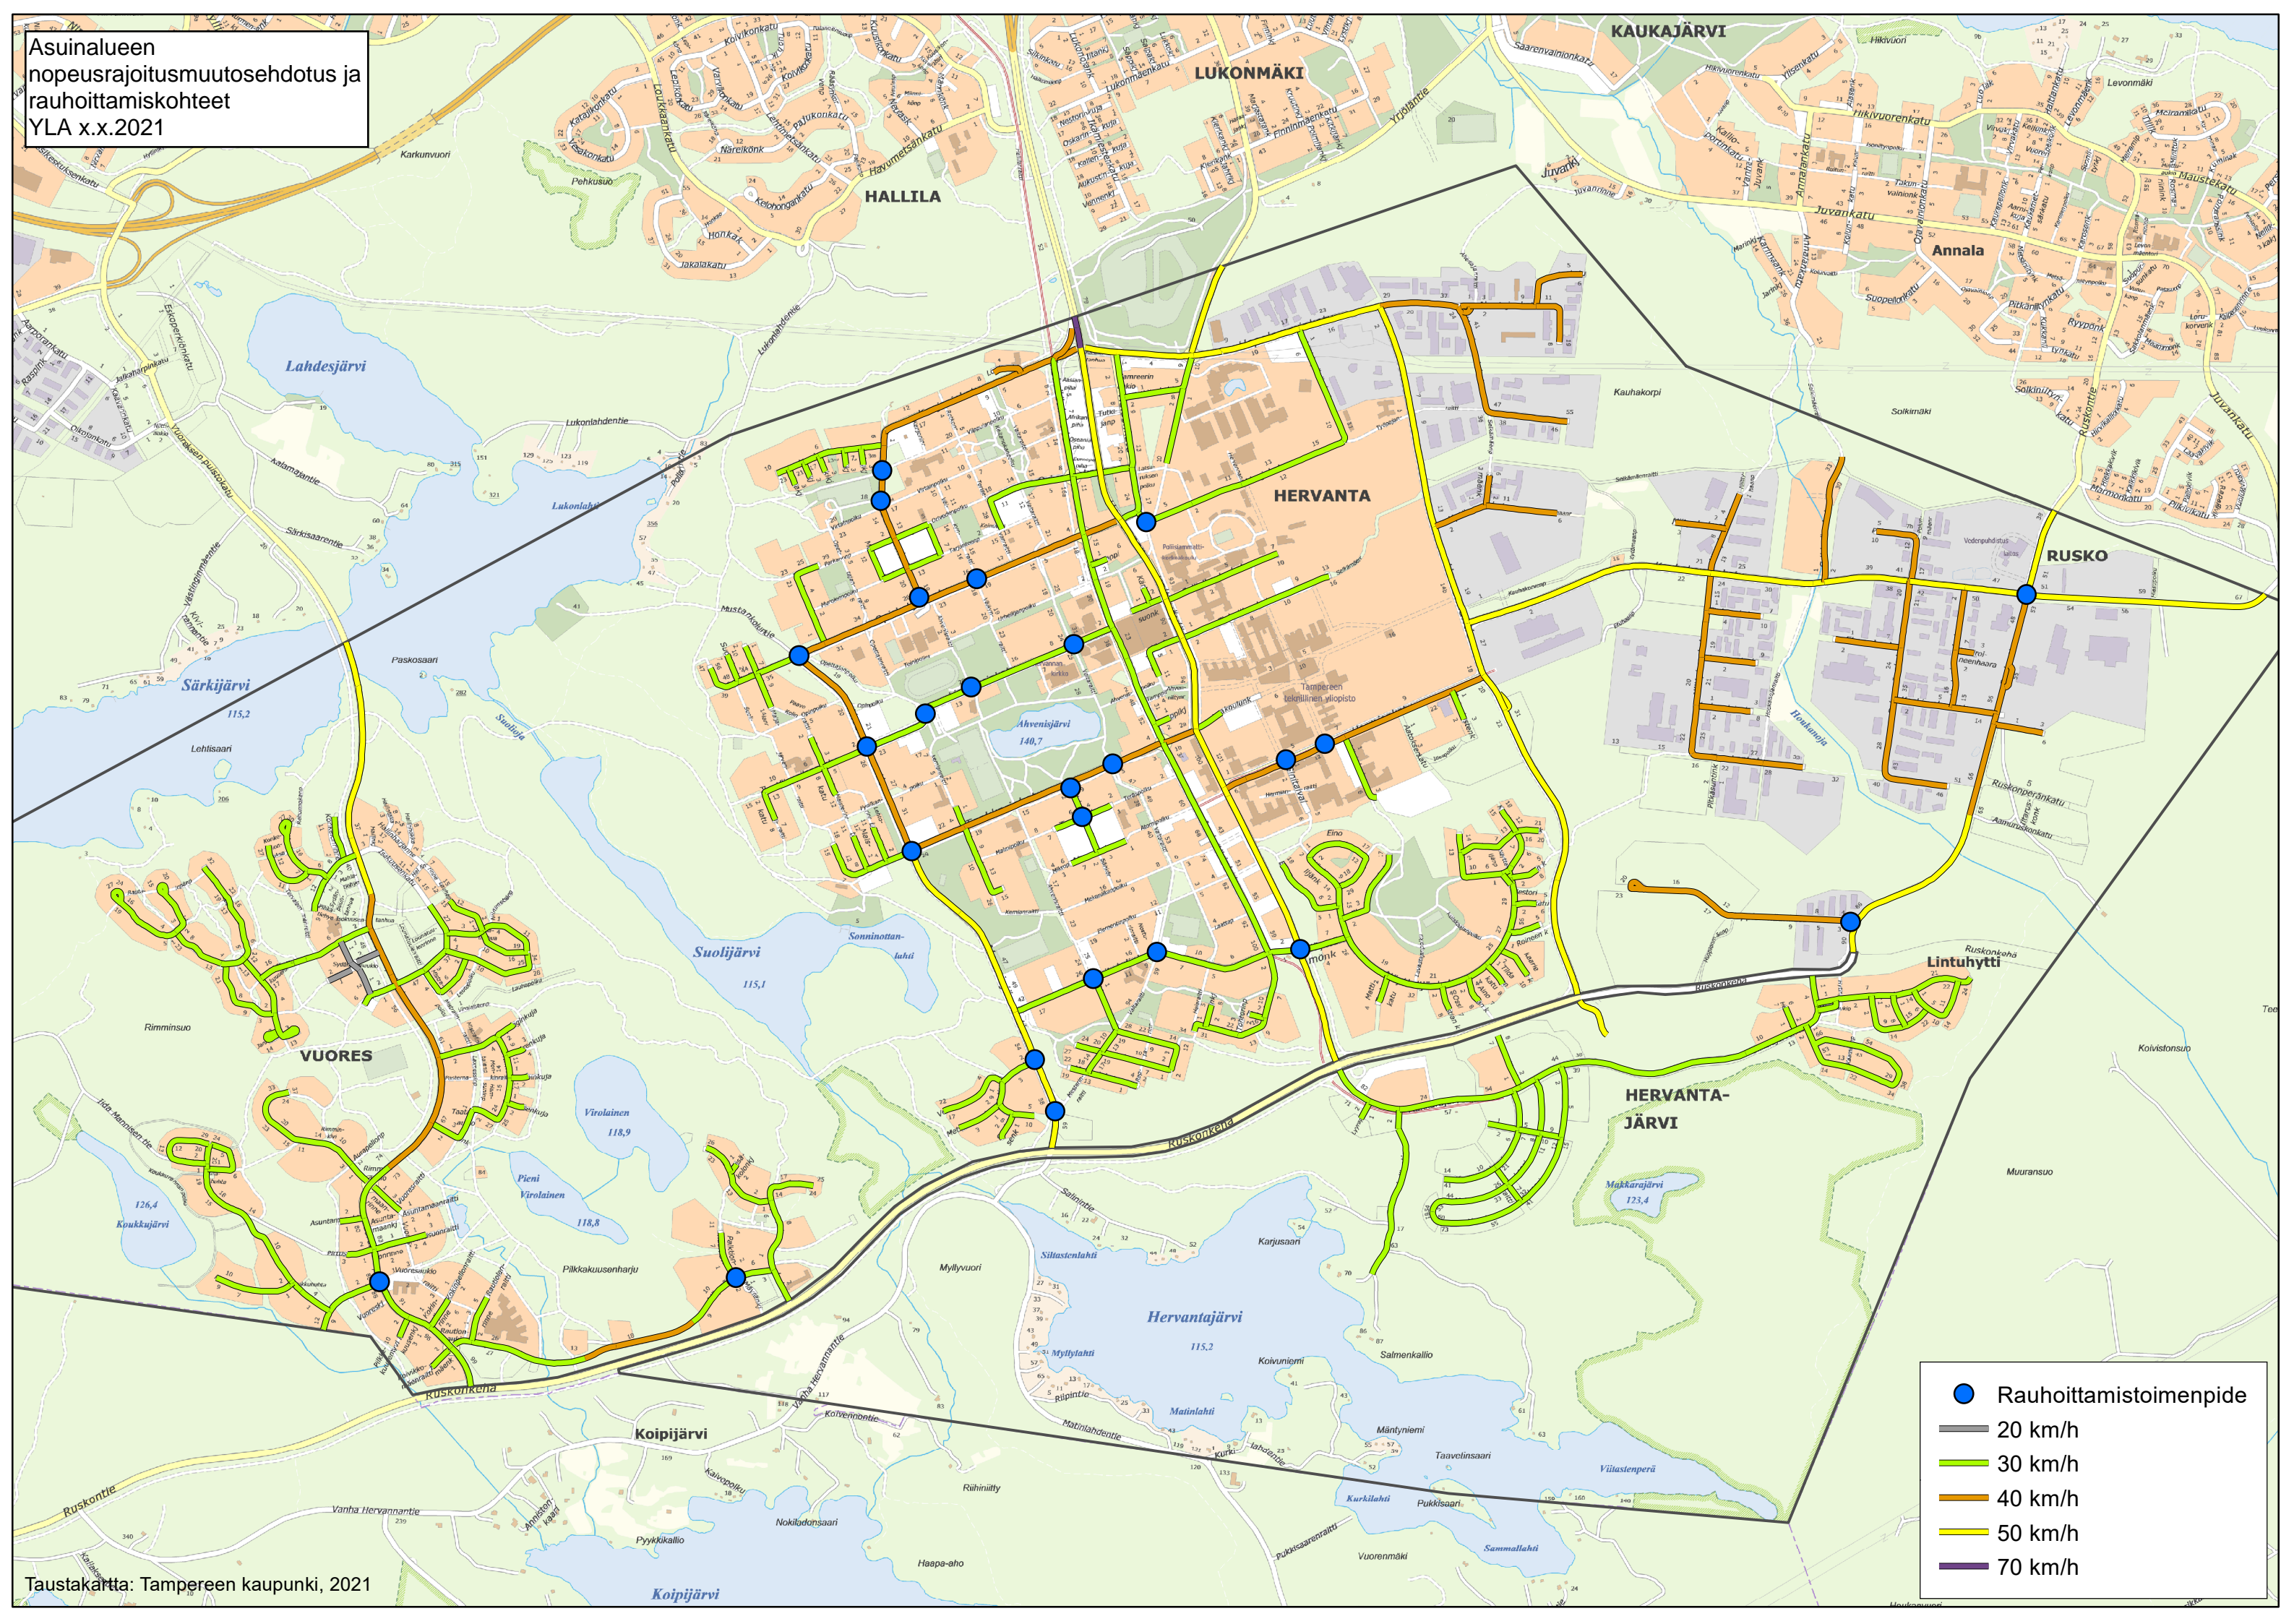

Asuinalueen
nopeusrajoitusmuutosehdotus ja
rauhottamiskohteet
YLA x.x.2021

- Rauhottamistoimenpide
- 20 km/h
- 30 km/h
- 40 km/h
- 50 km/h
- 70 km/h